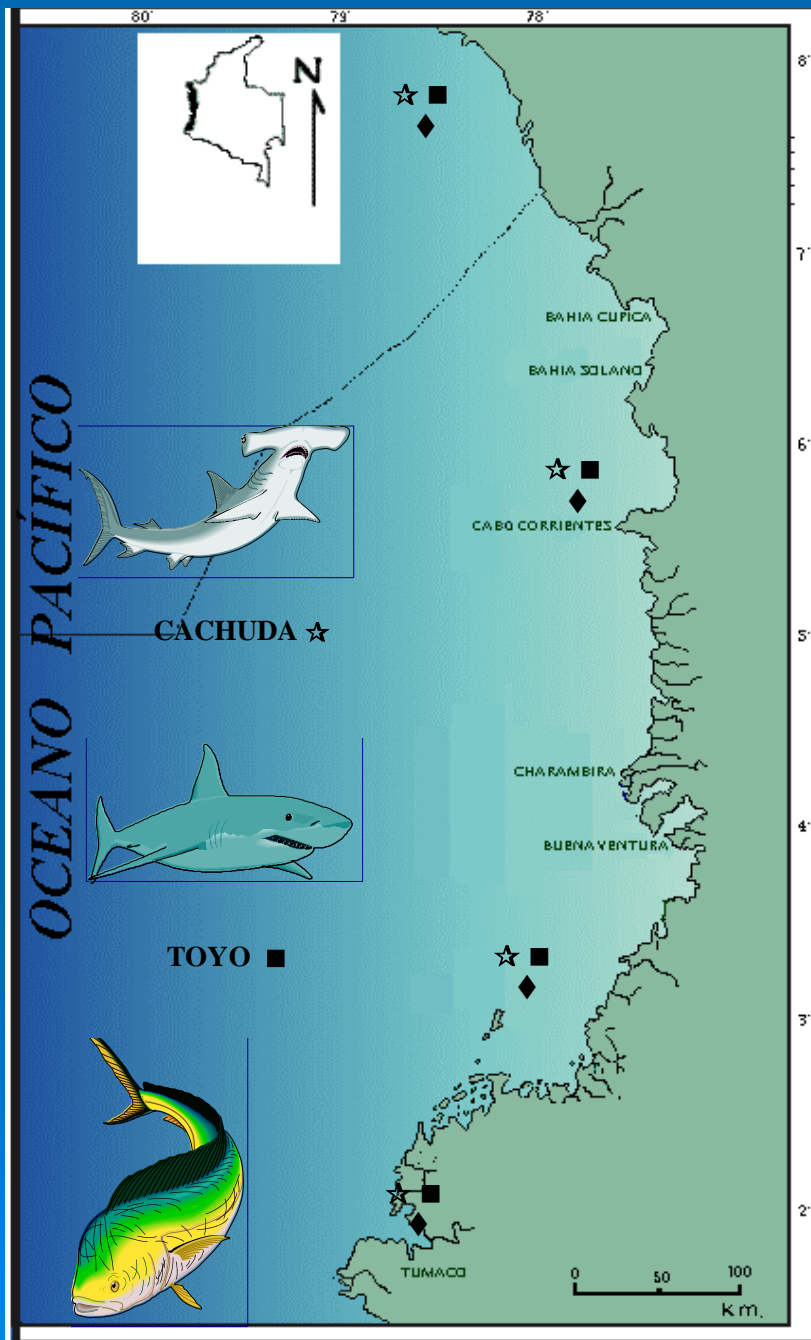

COMUNIDADES DE PESCADORES

PESCA DE CAMARON CON RED DE ENMALLE

ALISTAMIENTO

2006 1 11

ESPINEL BARBINCHERO

FAENA CON RED DE ENMALLE

2005 12 22

2006 1 12

PEZ VELA

DORADO

PARGO

CHERNA

MERLUZA

Espinel de Fondo

AREAS Y BANCOS DE PESCA BLANCA

Típico bote auxiliar ecuatoriano retenido junto con la nodriza pescando ilegalmente en aguas colombianas

Buenaventura

Cali

COLOMBIA

Popayán

CAUCA

Tumaco

NARIÑO

San Juan de Pasto

ECUADOR

Domingo de los Colorados

MANABÍ

Quito

N A P O

Volcán Iliniza

Latacunga

Manta