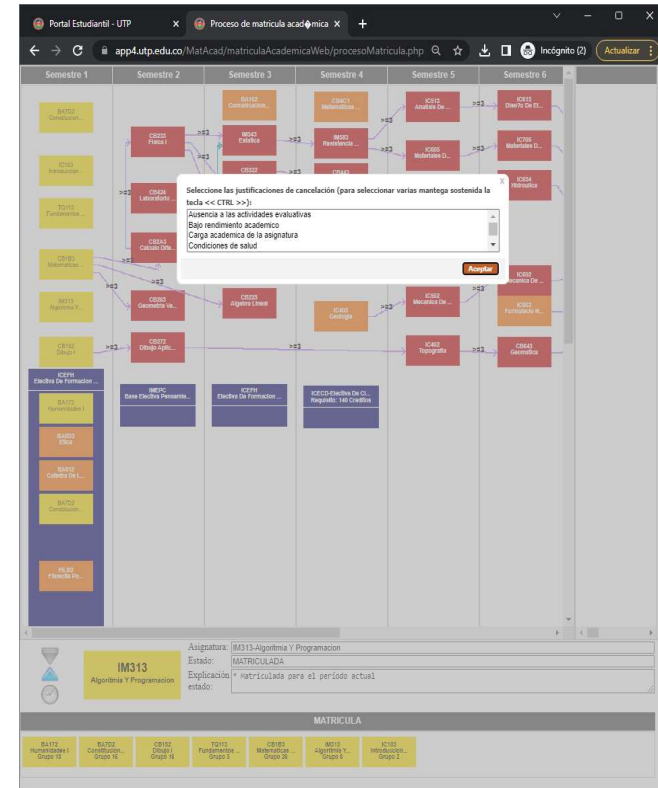

PROCESOS ACADEMICO

- Ajustes A Matrícula Académica
- Cancelacion De Semestre
- Historial Académico
- Notas Parciales
- Plan De Estudios
- Seguimiento Posgrado
- Seguimiento Pregrado
- Selección De Horario Día Sabado(Jornada Especial)
- Ver Horario

Universidad Tecnológica de Pereira

Matercula

Ayuda

Programa

Estado

Promedio

Plan de Estudios 1 - Plan: 1 Ic- Ingeniería Civil

Periodo Académico 20231-Pregrado Pereira: Pregrado

Periodo Académico Anterior

Matercula

© 2010 - Universidad Tecnológica de Pereira - División de Sistemas

da clic sobre el botón
Matercula

Desde el primer día de clases y hasta la 8 semana de clases, los estudiantes podrán cancelar más de 1 asignatura sin quedar con menos de 5 créditos académicos

4 Ubicar la asignatura en la malla curricular y dar clic sobre ella para que se habilite el botón de cancelar

5 Seleccionar la razón por la cual desea cancelar la asignatura y da clic en **Aceptar**

▼ Botón para adicionar asignaturas ▲ Botón para cancelar asignaturas ⊕ Botón para cambiar de grupos
cuando están habilitados se tornan azules