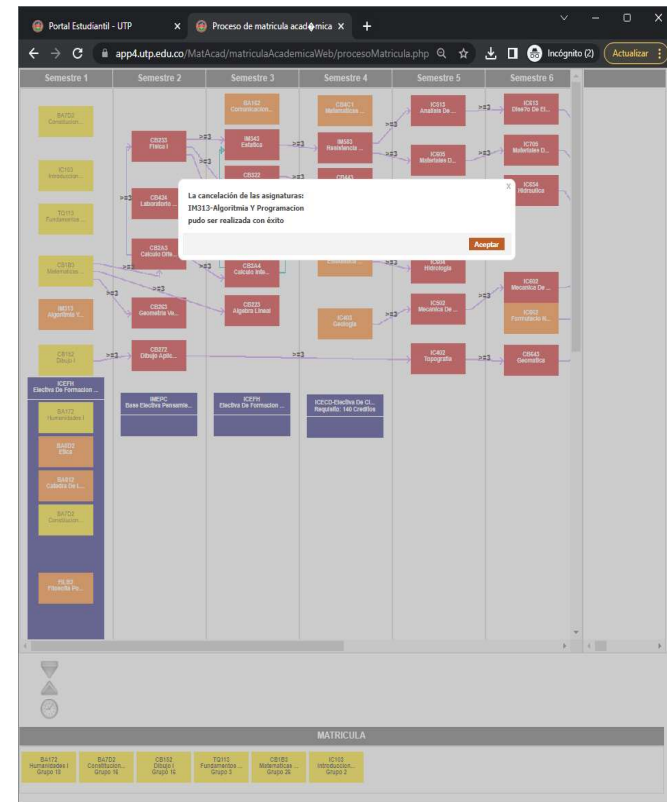

6 Da clic sobre **Aceptar** para confirmar la cancelación de la asignatura

7 Da clic sobre **Aceptar** para cerrar el cuadro que confirma la cancelación de la asignatura

Desde la 9 semana de clases y hasta el último día de clases, los estudiantes solo podrán cancelar **una (1) asignatura** sin quedar con menos de 5 créditos académicos