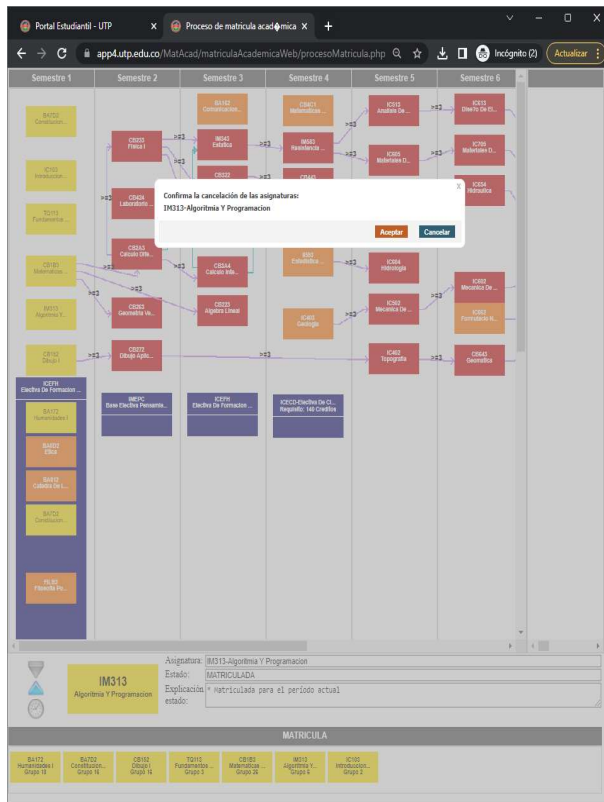

6 Da clic sobre **Aceptar** para confirmar la cancelación de la asignatura

7 Da clic sobre **Aceptar** para cerrar el cuadro que confirma la cancelación de la asignatura

Desde la 9 semana de clases y hasta el último día de clases, los estudiantes solo podrán cancelar **una (1) asignatura** sin quedar con menos de 5 créditos académicos