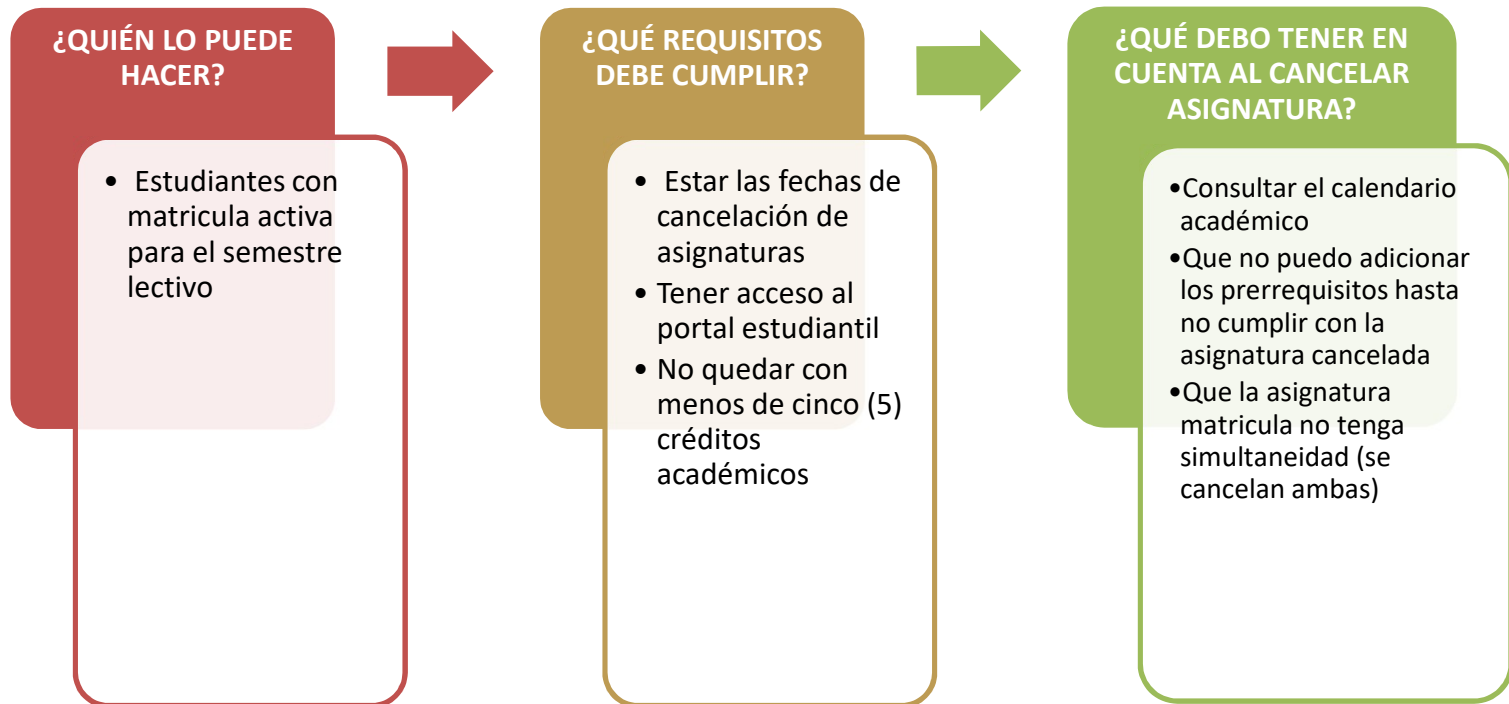

CANCELACIÓN DE ASIGNATURA

SOLICITUD DE CANCELACIÓN ASIGNATURA

¿CÓMO DEBO HACERLO?

Ingresar por el portal estudiantil
<https://app4.utp.edu.co/pe/>

1

Ingreso Portal : UTP Académico

Usuario

Clave

Olvidó su Clave? - Ayuda

3

Selecciona el programa

Universidad Tecnológica de Pereira

Matercula

Ayuda

Programa

Estado