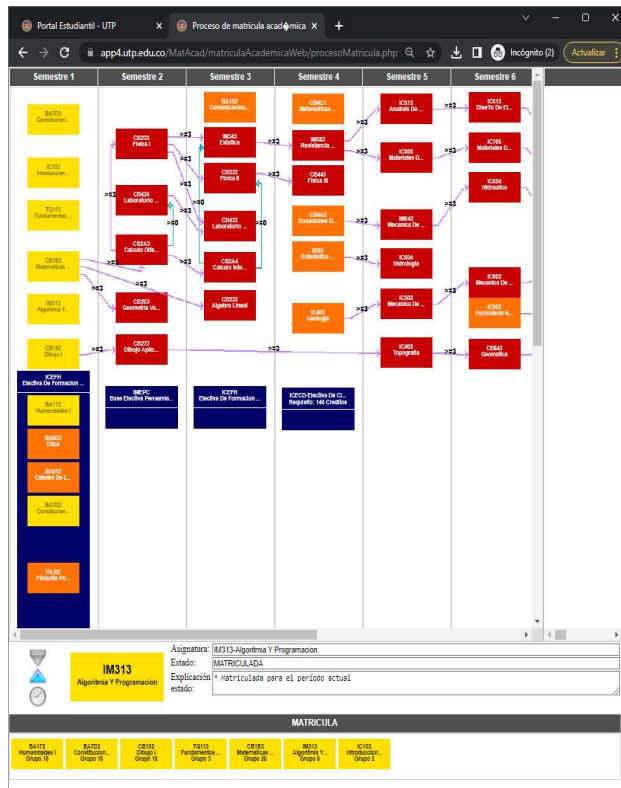

PROCESOS ACADEMICO

- Ajustes A Matrícula Académica
- Cancelacion De Semestre
- Historial Académico
- Notas Parciales
- Plan De Estudios
- Seguimiento Posgrado
- Seguimiento Pregrado
- Selección De Horario Día Sabado(Jornada Especial)
- Ver Horario

Universidad Tecnológica de Pereira

Matercula

Ayuda

Programa

Estado

Promedio

Plan de Estudios 1 - Plan: 1 Ic- Ingeniería Civil

Periodo Académico 20231-Pregrado Pereira: Pregrado

Periodo Académico Anterior

Matercula

© 2010 - Universidad Tecnológica de Pereira - División de Sistemas

da clic sobre el botón
Matercula

Desde el primer día de clases y hasta la 8 semana de clases, los estudiantes podrán cancelar más de 1 asignatura sin quedar con menos de 5 créditos académicos

4 Ubicar la asignatura en la malla curricular y dar clic sobre ella para que se habilite el botón de cancelar

5 Seleccionar la razón por la cual desea cancelar la asignatura y da clic en **Aceptar**

▼ Botón para adicionar asignaturas ▲ Botón para cancelar asignaturas ⊕ Botón para cambiar de grupos
cuando están habilitados se tornan azules